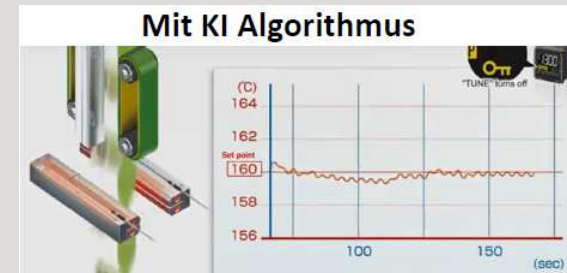

Wir erwärmen Ihr Produkt energieeffizient und prozesssicher.

- Modulare Steuerungs-/Regelungstechnik MAIER WT4.0
- PID-Temperaturregelung auch mit künstlicher Intelligenz

Qualität „Made in Germany“
und Industrie 4.1 –
Die 1 steht bei uns für den Menschen!