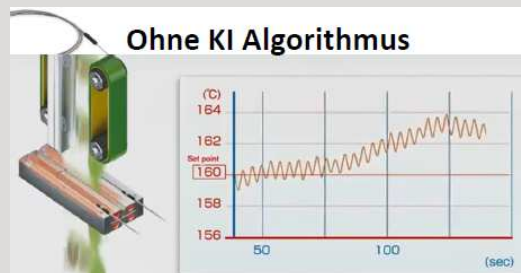

Wir erwärmen Ihr Produkt energieeffizient und prozesssicher.

- Modulare Steuerungs-/Regelungstechnik MAIER WT4.0
- PID-Temperaturregelung auch mit künstlicher Intelligenz

Qualität „Made in Germany“
und Industrie 4.1 –
Die 1 steht bei uns für den Menschen!